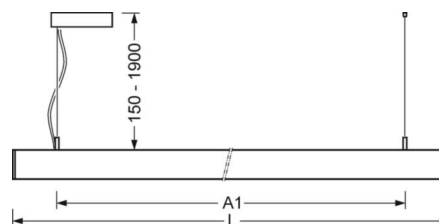

DEEP-LINK

<https://www.regiolum.de/ru/article/60612044175>

Ссылка	LED 4300lm 840
ηLB	100 %
Φ ↓/↑	68 % / 32 %
UGR поп./вдоль	15.5 / 15.4

Механика

цвет корпуса	серебристый/ белый алюминий RAL 9006
размеры (LxWxH/DxH)	1131mm x 51mm x 69mm
вес (нетто)	3.1kg
Вид монтажа	установка отдельных светильников на подвесе, маятниково-подвесные световые полосы

размеры

L	1131 mm	Длина
B	51 mm	Ширина
H	69 mm	Высота
A1	985 mm	Расстояние между точками крепежа при одиночной установке
P min	150 mm	Минимальная длина подвеса
P max	1900 mm	Максимальная длина подвеса