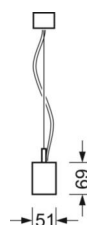

маятниково-подвесной светильник/светильник с запиткой для световых полоса - отдельная микрорешетка с линзой 80° - прямой и отраженный свет

Корпус из стального листа, изящный дизайн прямоугольной формы; торцы отлиты из черного алюминия под давлением; Цвет корпуса серебристый/ белый алюминий RAL 9006; Распределение света прямой и отраженный свет через отдельная микрорешетка с линзой 80°, черной микрорешеткой, равномерный отраженный свет через опаловое стекло из ПММА. подходит для рабочих мест за дисплеем, при угле выше 65° меньше 100 кд. на 1 кв. м; защита от слепящих лучей по всем направлениям согласно действующему стандарту DIN-EN 12464-1, UGR (4H/8H) 15.5. Подключение к электросети через встроенный прозрачный присоединительный провод 3x0,75мм²длиной 1900мм. На концах удалена оболочка. В поставку включен укомплектованный набор для маятникового подвеса - с розеткой и с возможностью настройки высоты. Черный корпус и белая отдельная решетка Micro поставляется по запросу.

DEEP-LINK

<https://www.regiolum.de/ru/article/60612044175>

Ссылка	LED 4300lm 840
ηLB	100 %
Φ ↓/↑	68 % / 32 %
UGR поп./вдоль	15.5 / 15.4

Механика

цвет корпуса	серебристый/ белый алюминий RAL 9006
размеры (LxWxH/DxH)	1131mm x 51mm x 69mm
вес (нетто)	3.1kg
Вид монтажа	установка отдельных светильников на подвесе, маятниково-подвесные световые полосы

размеры

L	1131 mm	Длина
B	51 mm	Ширина
H	69 mm	Высота
A1	985 mm	Расстояние между точками крепежа при одиночной установке
P min	150 mm	Минимальная длина подвеса
P max	1900 mm	Максимальная длина подвеса